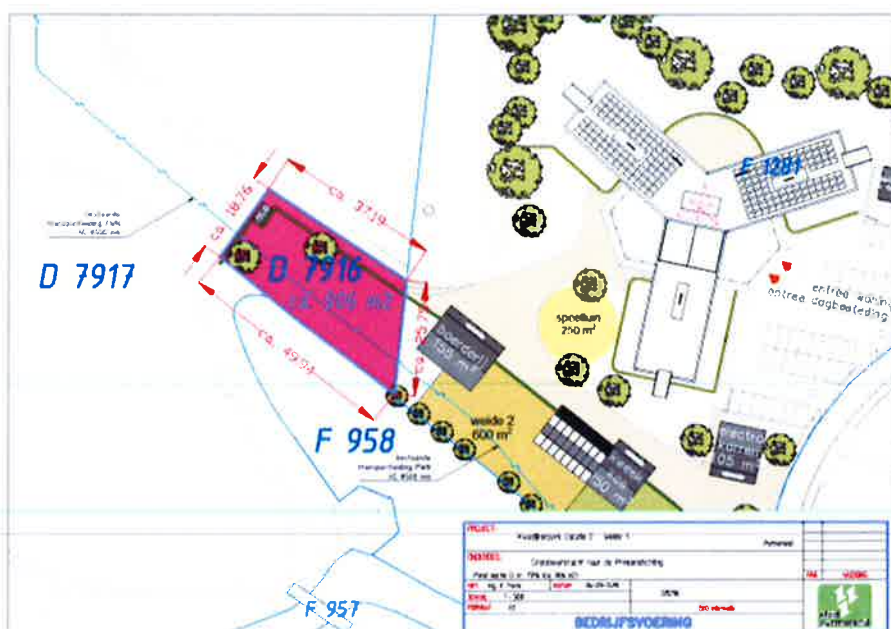

Ons kenmerk: 20-D-038/WSAH/lvs  
Betreft: nieuwbouw Kwadijkerpark  
Purmerend, 28 mei 2020

Beste omwonenden,

We zijn net als u door het Coronavirus in een bijzondere tijd terecht gekomen die ons allen erg bezighoudt. Voor Prinsenstichting betekent dit ook een behoorlijke extra zorg voor haar medewerkers en cliënten. Tegelijkertijd willen we natuurlijk graag dat de bouwwerkzaamheden in Kwadijkerpark zoveel als mogelijk volgens de ambitieuze planning toch uitgevoerd worden. Vanuit onze afdeling Bouw & Vastgoed wordt hier tezamen met de aannemers nog steeds op aangestuurd, rekening houdend met de nodige coronamaatregelen die ook voor de bouw gelden. De planning van een ambitieus bouwproces geeft altijd enige onzekerheid, de corona-situatie maakt dat helaas niet minder. Gelukkig kunnen we nu nog steeds melden dat we qua planning nog op koers liggen.

Medio november 2019 hebben we u geïnformeerd dat de werkzaamheden voor de bouw van vier kleine dagbestedingsgebouwen op locatie C ook van start ging. Inmiddels is ook die bouw volop in uitvoering en verwachten wij dat deze voorzieningen gelijktijdig met de overige nieuwbouw opgeleverd kunnen worden en dat cliënten en medewerkers deze nog voor de jaarovergang naar 2021 in gebruik kunnen nemen.

Voor de bouw en bijbehorende terreinwerkzaamheden zullen wij ter hoogte van locatie C soms de bouwhekken tijdelijk moeten verplaatsen. Inmiddels hebben we ook het kleine stukje grond formeel verworven van de gemeente. Deze overdracht was al veel eerder (in 2007) overeengekomen en is nu formeel uitgevoerd. Het gaat hierbij om het gekleurde stukje grond in onderstaande tekening.